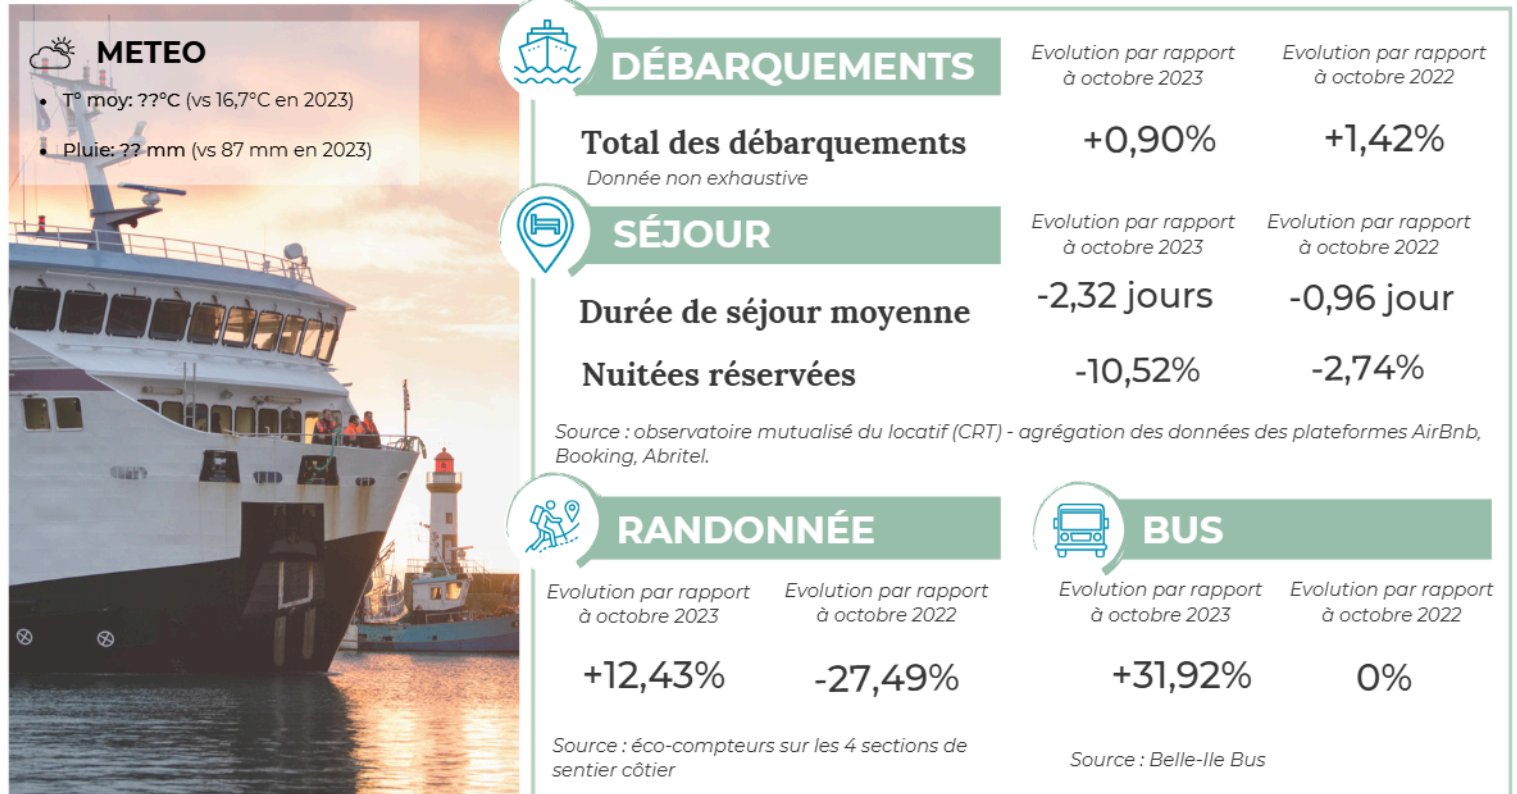

L'observatoire mensuel est fondé sur 8 indicateurs.

Il est complété d'une analyse saisonnière regroupant une 15aine d'indicateurs.

FRÉQUENTATION

ATTRACTIVITÉ

indicateurs issus de l'analyse de la fréquentation du site www.belle-ile.com

@ FRÉQUENTATION DU SITE

	Nombre en octobre 2024	Evolution par rapport à octobre 2023	Evolution par rapport à octobre 2022
Visiteurs sur le site	55 223	+3,94%	-1,08%
Total de pages lues	132 851	+1,70%	-3,82%